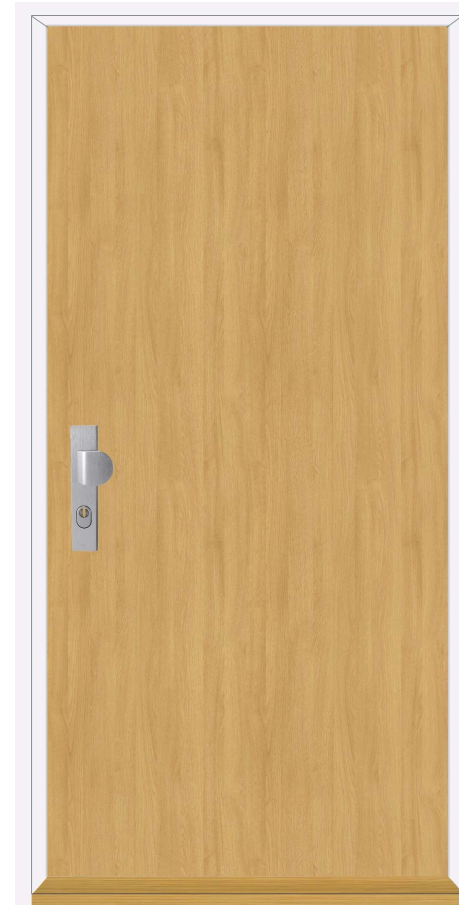

Třída bezpečnosti: RC3
Požární odolnost: EW 30 nebo EI 30, příp. EW 15

Ve standardu rovněž povrch vnitřní strany křídla - dýha dub nebo dýha ořech

Dýha dub

Dýha ořech

Vnější strana

falcové dveře, plné křídlo, model HL10; povrch křídla dýha dub; ocelová zárubeň, barva bílá RAL 9010 (dům G1) nebo antracitová RAL 7016 (dům G2); Panty TRIO 15 MAX, zámek 5bodový Winkhaus