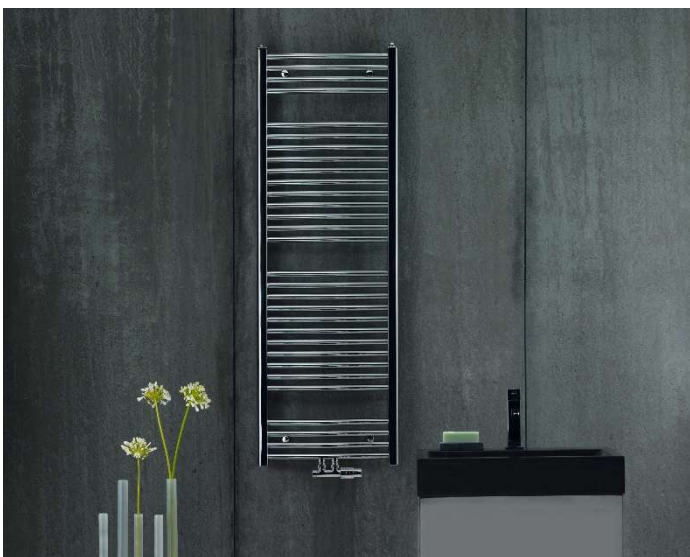

Hansgrohe Vernis Blend sprchová
sada Vario chrom s držákem

Laufen Lua, WC závěsné, rimless
advanced, vč. sedátka softclose

Ovládací tlačítko Linka, bílá mat

Standardy koupelny a WC

Aura radiátor chrom, středový