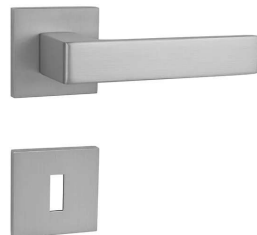

Ve standardu rovněž povrch - dýha dub nebo dýha ořech

Dýha ořech

Standardy interiérové dveře

kování MP HIT HR SQ6 chrom broušený
klika – klika, WC zámek

kování MP HIT HR SQ6 chrom broušený klika
– klika bez spodní rozety