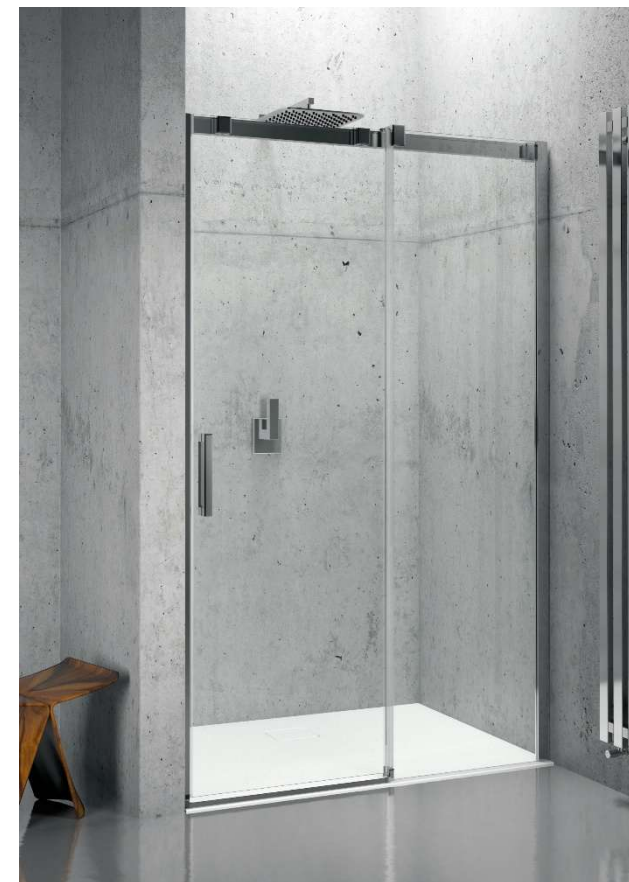

Ocean sprchová zástěna, chrom, sklo
Posuvné nebo otevíravé dveře (dle typu sprchového koutu)