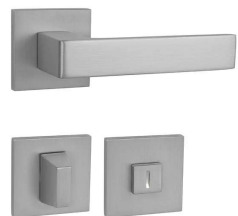

Standardy interiérové dveře