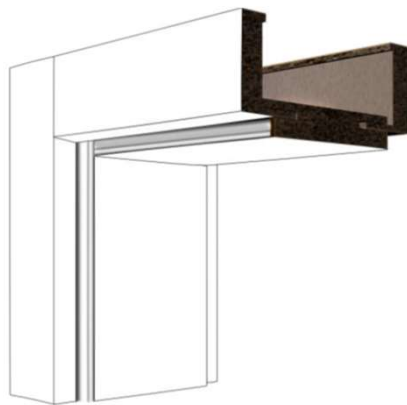

Ve standardu rovněž povrch - dýha dub nebo dýha ořech

Dýha ořech

Standardy interiérové dveře

kování MP HIT HR SQ6 chrom broušený
klika – klika, WC zámek

kování MP HIT HR SQ6 chrom broušený klika
– klika bez spodní rozety